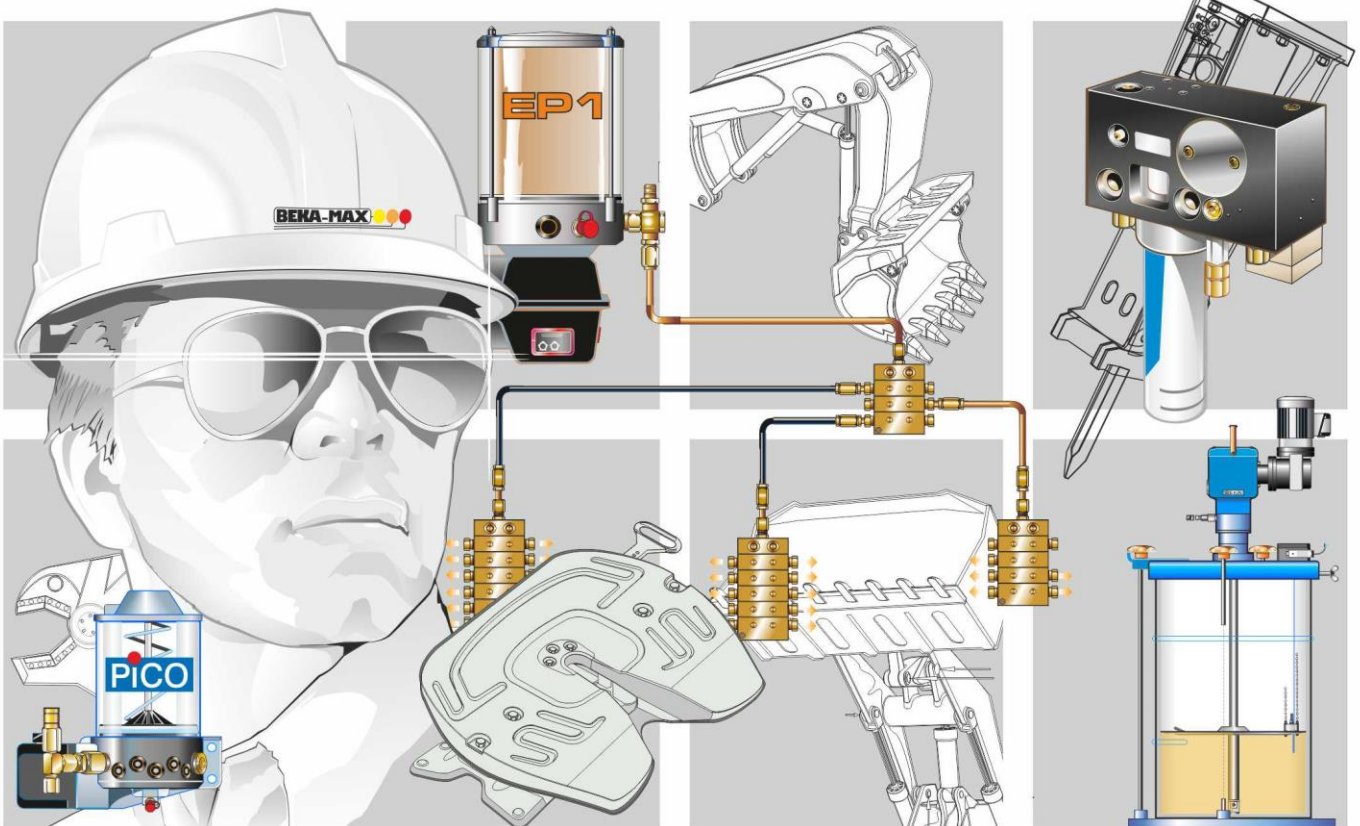

Tlf . 32 25 20 20   Mail: elba@elba.no
www.elba.no